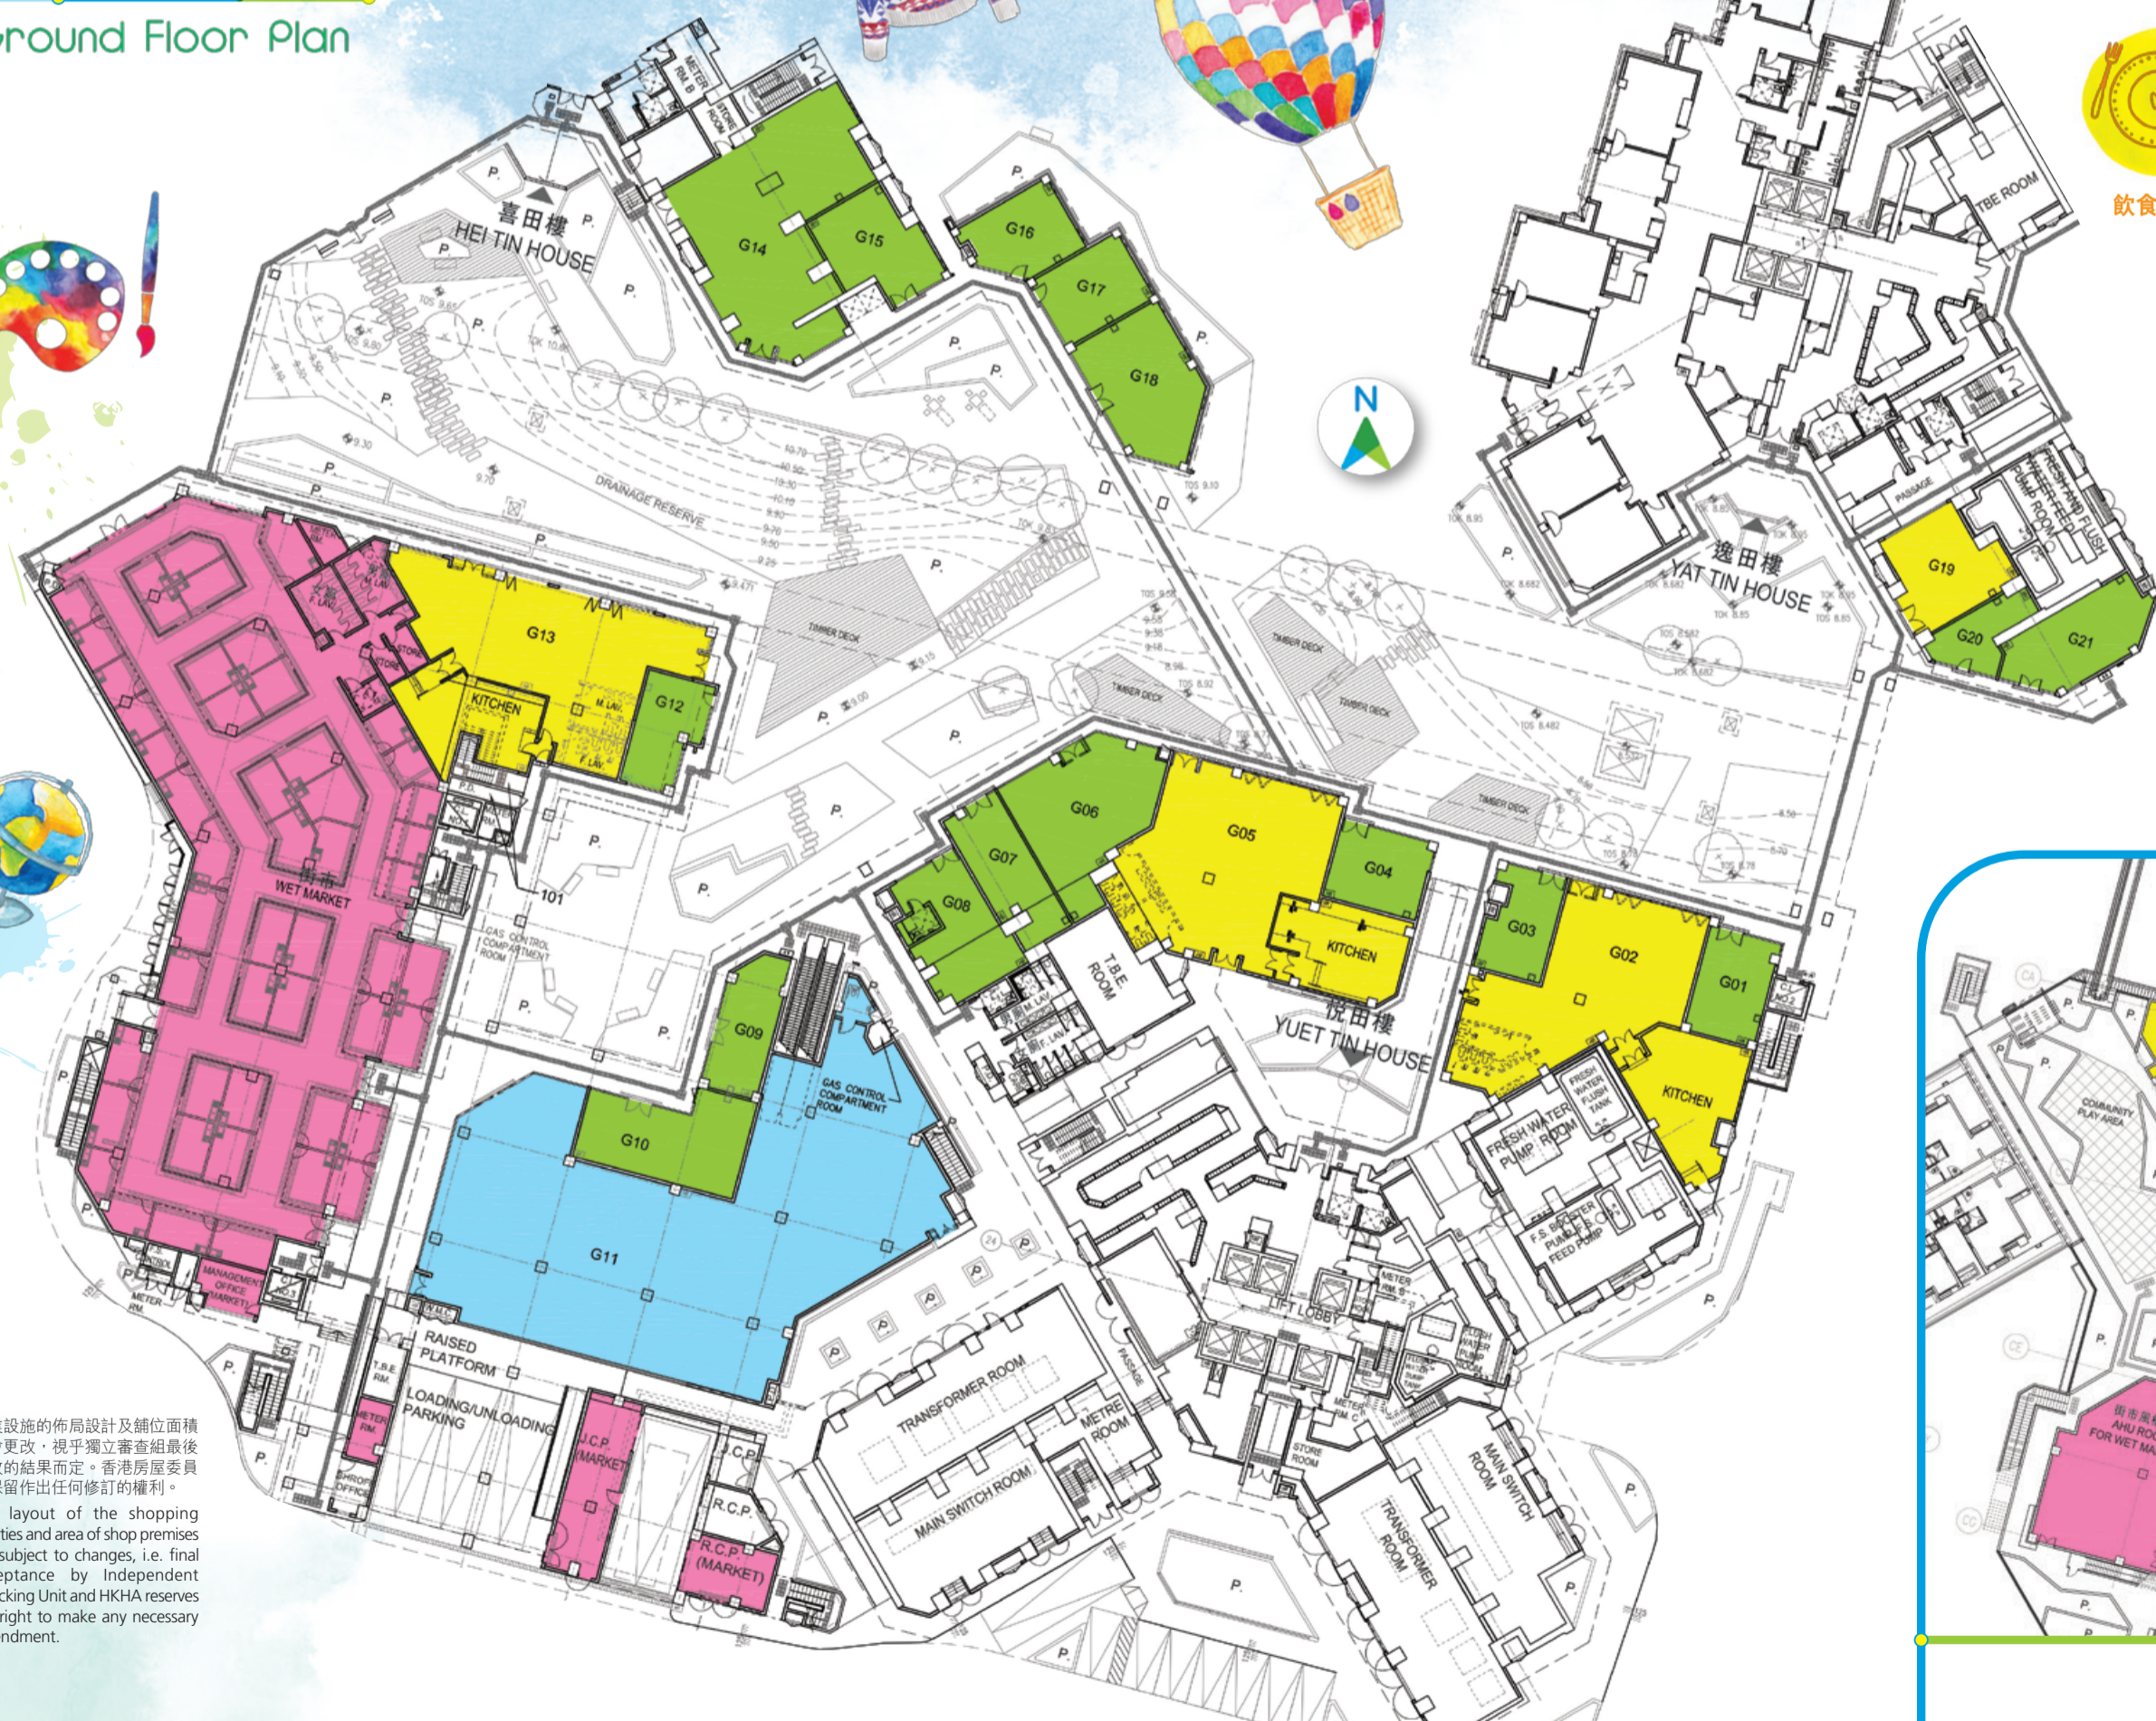

欣田商場 Tuen Mun Yan Tin Shopping Centre

商場地下平面圖 Ground Floor Plan