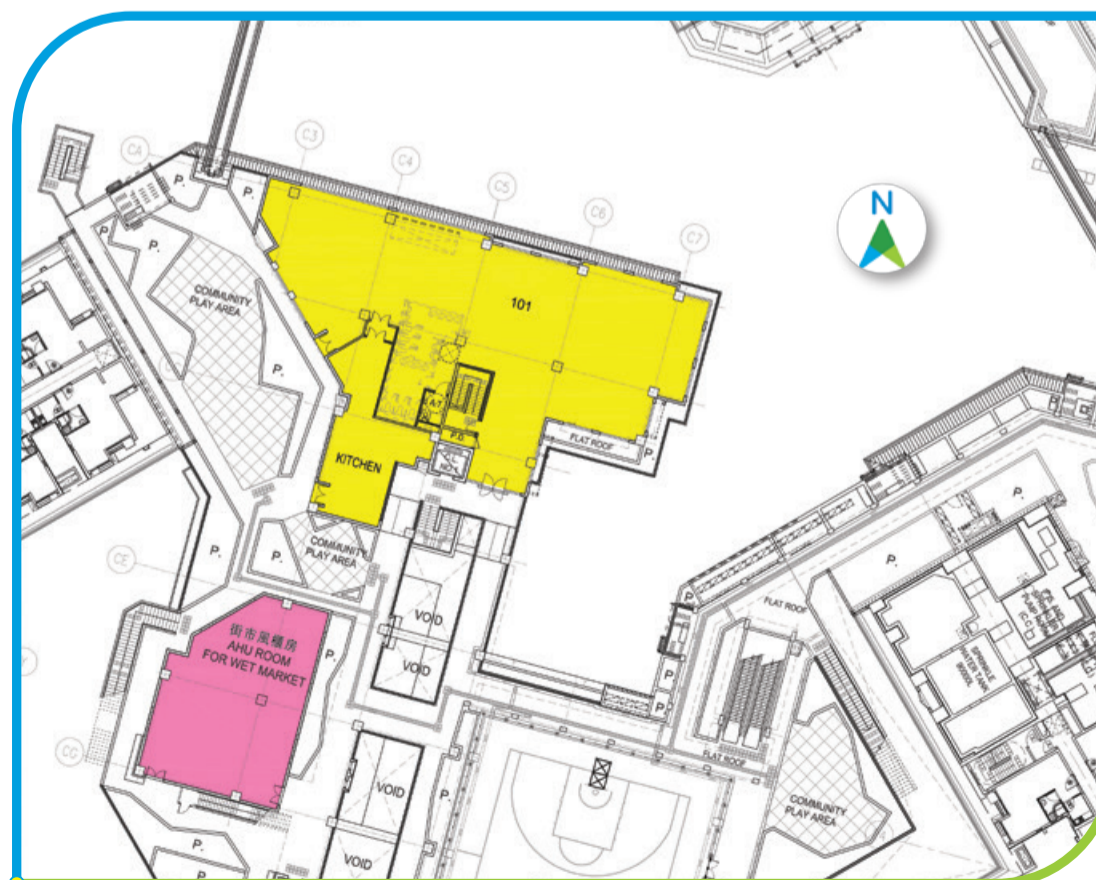

商場一樓平面圖 First Floor Plan

欣田商場 Yan Tin Shopping Centre

位置 Location	商舖編號 Shop No.	室內樓面面積 (平方米) IFA (m²)	行業 Trade
悅田樓地下 Ground Floor, Yuet Tin House	G01	40	零售服務 Retail
	G02	233	飲食 Food
	G03	36	零售服務 Retail
	G04	40	零售服務 Retail
	G05	241	飲食 Food
	G06	91	零售服務 Retail
	G07	46	零售服務 Retail
	G08	62	零售服務 Retail
商場地下 Ground Floor, Shopping Centre	G09	41	零售服務 Retail
	G10	71	零售服務 Retail
	G11	609	超級市場 Supermarket
	G12	36	零售服務 Retail
	G13	243	飲食 Food
	街市 Market	1364	整體出租街市 Single Operator Market
商場一樓 First Floor, Shopping Centre	101	560	中式酒樓 Chinese Restaurant
喜田樓地下 Ground Floor, Hei Tin House	G14	168	零售服務 Retail
	G15	49	零售服務 Retail
	G16	39	零售服務 Retail
	G17	40	零售服務 Retail
	G18	73	零售服務 Retail
逸田樓地下 Ground Floor, Yat Tin House	G19	54	製餅店 Bakery
	G20	25	零售服務 Retail
	G21	54	便利店 Convenience Store