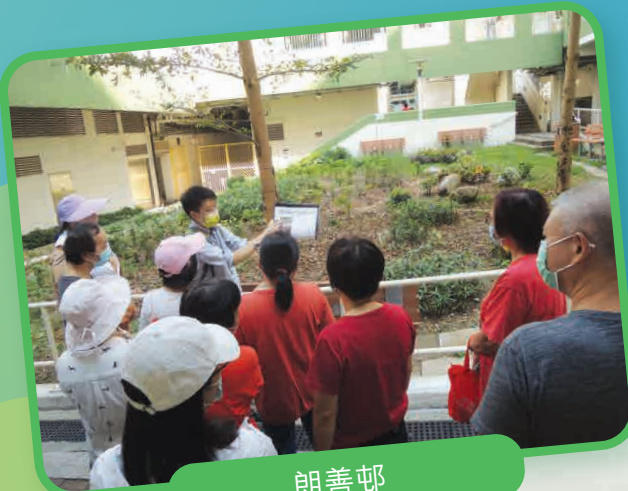

绿乐家居

为推广屋邨绿化，与居民一起建造健康舒适、愉快的绿色生活环境，园艺小组除继续在屋邨进行园景改善工程外，亦积极举办多元化绿化活动，包括社区绿化活动、社区园圃活动及年桔回收再植计划。

园景改善工程

为缔造更舒适的绿色生活环境，我们每年拣选20个屋邨进行园景美化工作，包括种植合适的开花植物，以配合屋邨的景观，为居民提供优美而健康的绿化环境，从而提升生活质素。

蓝田邨

天晴邨

乐华南邨

洪福邨

绿乐家居

社区园圃

我们每年都会在10个选定的公共屋邨开展社区园圃活动，以提高居民对爱护环境的意识和对屋邨的归属感，以及加强社区的凝聚力。

绿乐家居

绿化推广

为加强居民对绿化屋邨的认识，体验种植的乐趣，我们在参加「2022/23社区绿化活动」的20个屋邨派送约3,000份「种籽包」，居民可利用环保陶碳球种植小盆栽，细小的种子在数天时间便能长成绿油油的「头发」，配合瓶身趣怪的表情，令人瞬间心情愉快。另外，我们亦送上DIY香包，让居民即使身在家居中，亦有置身大自然的感觉。