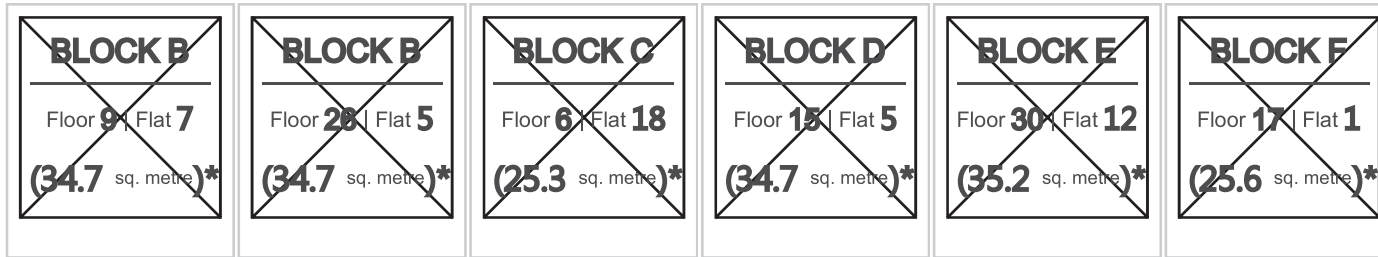

Re-Sale Flats

YU NGA COURT (8 Yi Tung Road)

* Saleable Area

Flats Sold

Flats Selected

Flats Available