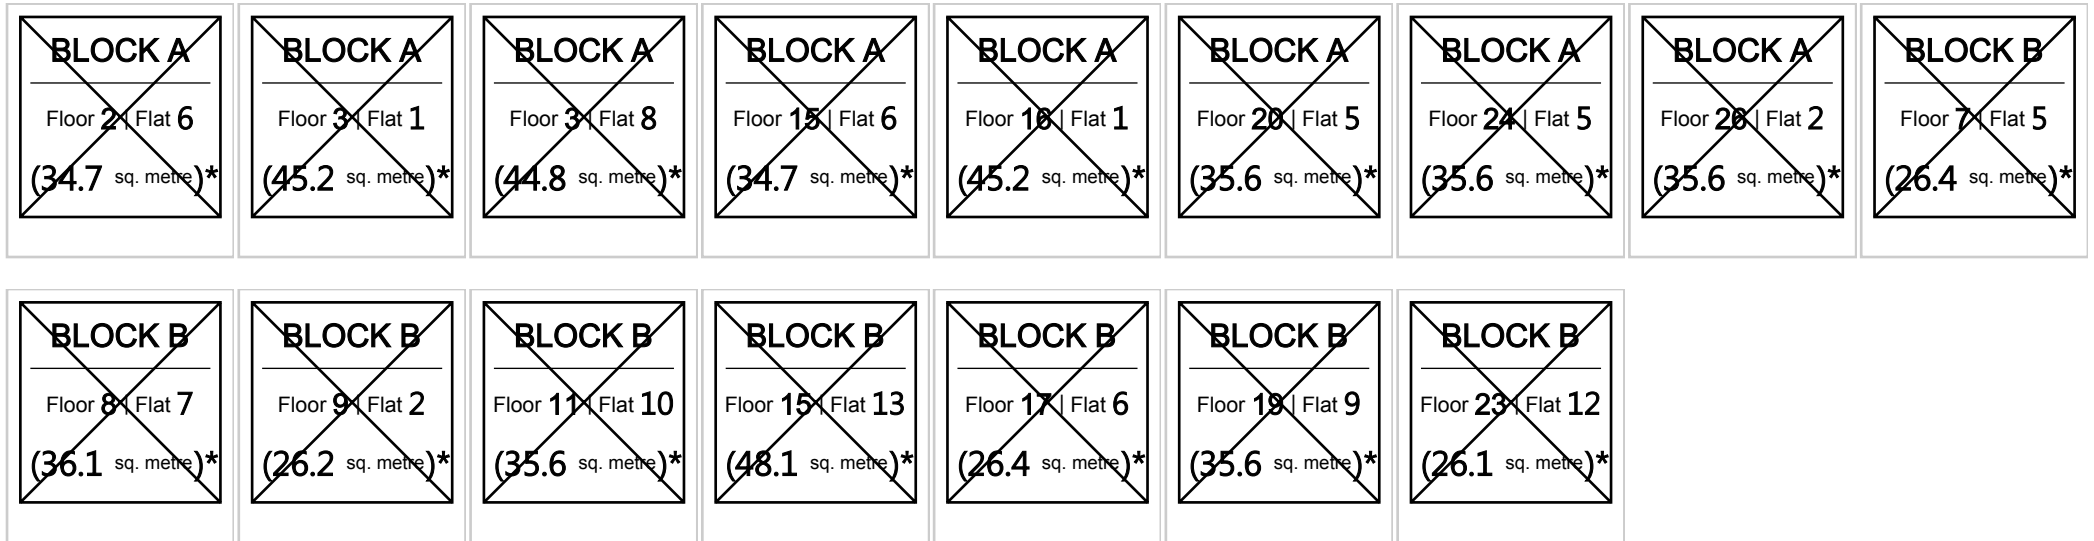

Re-Sale Flats

SIU TSUI COURT (26 Hang Fu Street)

* Saleable Area

Flats Sold

Flats Selected

Flats Available