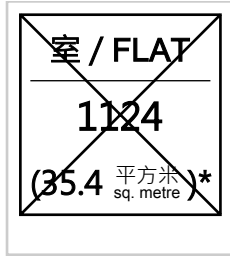

租者置其屋計劃屋邨回收單位 (九龍區) Recovered Flats from Estates under Tenants Purchase Scheme (KLN)

竹園北邨 - 榕園樓 CHUK YUEN (NORTH) ESTATE - YUNG YUEN HOUSE

* 實用面積
Saleable Area

已售單位
Flats Sold

已選單位
Flats Selected

未售單位
Flats Available