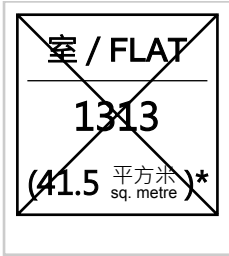

租者置其屋計劃屋邨回收單位 (九龍區) Recovered Flats from Estates under Tenants Purchase Scheme (KLN)

竹園北邨 - 桐園樓 CHUK YUEN (NORTH) ESTATE - TUNG YUEN HOUSE

* 實用面積
Saleable Area

已售單位
Flats Sold

已選單位
Flats Selected

未售單位
Flats Available