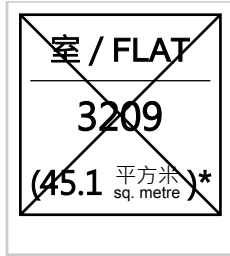

# 租者置其屋計劃屋邨回收單位 (九龍區) Recovered Flats from Estates under Tenants Purchase Scheme (KLN)

興田邨 - 彩田樓 HING TIN ESTATE - CHOI TIN HOUSE

\* 實用面積  
Saleable Area

已售單位  
Flats Sold

已選單位  
Flats Selected

未售單位  
Flats Available