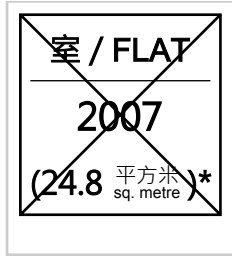

租者置其屋計劃屋邨回收單位 (新界區) Recovered Flats from Estates under Tenants Purchase Scheme (NT)

葵興邨 - 興國樓 KWAI HING ESTATE - HING KOK HOUSE

* 實用面積
Saleable Area

已售單位
Flats Sold

已選單位
Flats Selected

未售單位
Flats Available