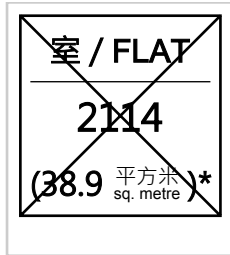

租者置其屋計劃屋邨回收單位 (新界區) Recovered Flats from Estates under Tenants Purchase Scheme (NT)

葵興邨 - 興逸樓 KWAI HING ESTATE - HING YAT HOUSE

* 實用面積
Saleable Area

已售單位
Flats Sold

已選單位
Flats Selected

未售單位
Flats Available