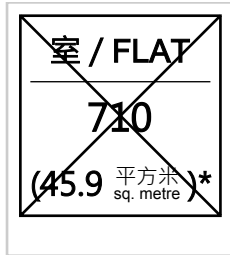

租者置其屋計劃屋邨回收單位 (新界區) Recovered Flats from Estates under Tenants Purchase Scheme (NT)

葵興邨 - 興樂樓 KWAI HING ESTATE - HING LOK HOUSE

* 實用面積
Saleable Area

已售單位
Flats Sold

已選單位
Flats Selected

未售單位
Flats Available