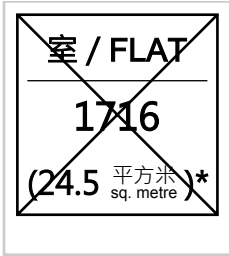

租者置其屋計劃屋邨回收單位 (新界區) Recovered Flats from Estates under Tenants Purchase Scheme (NT)

廣源邨 - 廣棉樓 KWONG YUEN ESTATE - KAPOK HOUSE

* 實用面積
Saleable Area

已售單位
Flats Sold

已選單位
Flats Selected

未售單位
Flats Available