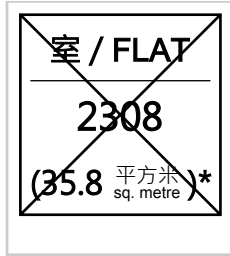

租者置其屋計劃屋邨回收單位 (新界區) Recovered Flats from Estates under Tenants Purchase Scheme (NT)

廣源邨 - 廣橡樓 KWONG YUEN ESTATE - OAK HOUSE

* 實用面積
Saleable Area

已售單位
Flats Sold

已選單位
Flats Selected

未售單位
Flats Available