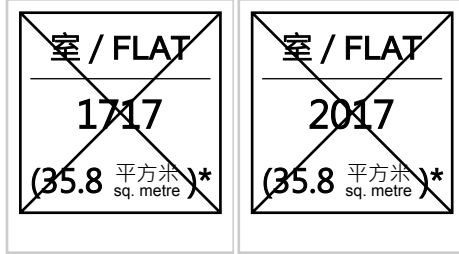

* 實用面積
Saleable Area

單位取消發售
Flat Cancelled for Sale

已售單位
Flats Sold

已選單位
Flats Selected

未售單位
Flats Available

租者置其屋計劃屋邨回收單位 (九龍區) Recovered Flats from Estates under Tenants Purchase Scheme (KLN)

李鄭屋邨 - 孝廉樓 LEI CHENG UK ESTATE - HAU LIM HOUSE