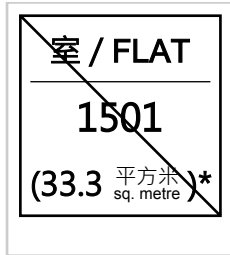

租者置其屋計劃屋邨回收單位 (九龍區) Recovered Flats from Estates under Tenants Purchase Scheme (KLN)

李鄭屋邨 - 忠孝樓 LEI CHENG UK ESTATE - CHUNG HOU HOUSE

* 實用面積
Saleable Area

單位取消發售
Flat Cancelled for Sale

已售單位
Flats Sold

已選單位
Flats Selected