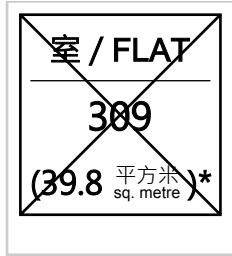

租者置其屋計劃屋邨回收單位 (新界區) Recovered Flats from Estates under Tenants Purchase Scheme (NT)

太平邨 - 平靜樓 TAI PING ESTATE - PING CHING HOUSE

* 實用面積
Saleable Area

已售單位
Flats Sold

已選單位
Flats Selected

未售單位
Flats Available