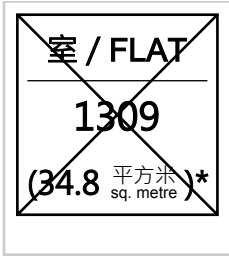

租者置其屋計劃屋邨回收單位 (新界區) Recovered Flats from Estates under Tenants Purchase Scheme (NT)

田景邨 - 田翠樓 TIN KING ESTATE - TIN TSUI HOUSE

* 實用面積
Saleable Area

已售單位
Flats Sold

已選單位
Flats Selected

未售單位
Flats Available