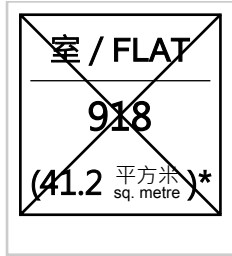

租者置其屋計劃屋邨回收單位 (新界區) Recovered Flats from Estates under Tenants Purchase Scheme (NT)

田景邨 - 田敦樓 TIN KING ESTATE - TIN TUN HOUSE

* 實用面積
Saleable Area

已售單位
Flats Sold

已選單位
Flats Selected

未售單位
Flats Available