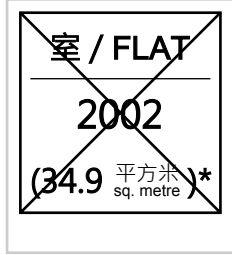

租者置其屋計劃屋邨回收單位 (新界區) Recovered Flats from Estates under Tenants Purchase Scheme (NT)

耀安邨 - 耀頌樓 YIU ON ESTATE - YIU CHUNG HOUSE

* 實用面積
Saleable Area

已售單位
Flats Sold

已選單位
Flats Selected

未售單位
Flats Available