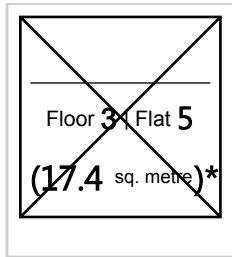

Re-Sale Flats

DIP TSUI COURT (388 Chai Wan Road)

* Saleable Area

Flats Sold

Flats Selected

Flats Available