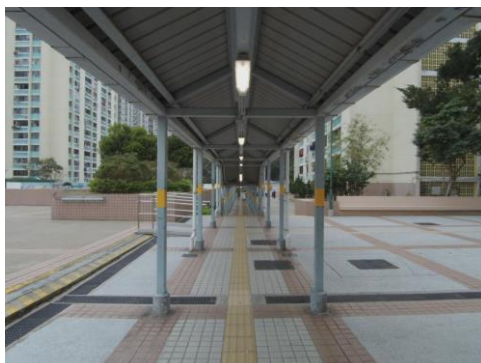

無障礙設施清單

相片

觸覺引路帶和斜道

連接有蓋行人通道，住宅大樓，商場，停車場和福利設施

可供坐輪椅人士使用的保安櫃檯

設置在各住宅大樓地下大堂

升降機

設置在各住宅大樓及升降機塔

無障礙設施清單	相片
暢通易達停車位 設置在長青邨露天停車場	