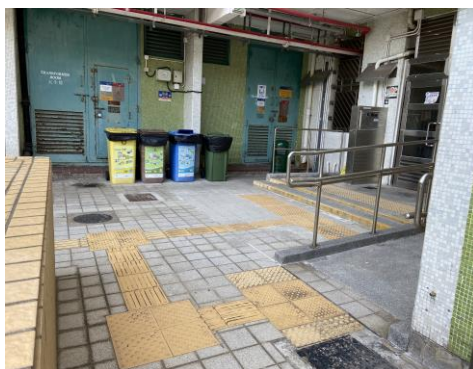

無障礙設施清單

相片

觸覺引路帶和斜道
連接露天行人通道，住宅
大樓和屋邨辦事處

無障礙設施
美東邨(美東樓及美寶樓)

二零二零年二月

無障礙設施清單	相片
<p>可供坐輪椅人士使用的保安櫃檯 設置在各住宅大樓地下大堂</p>	
<p>升降機 設置在各住宅大樓</p>	
<p>暢通易達停車位 設置在美東邨停車場</p>	