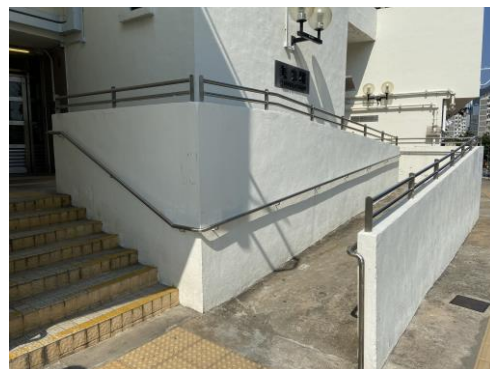

無障礙設施清單

相片

觸覺引路帶和斜道
連接露天行人通道，住宅
大樓和屋邨辦事處

無障礙設施
美東邨(美東樓及美寶樓)

二零二零年二月

無障礙設施清單	相片
<p>可供坐輪椅人士使用的保安櫃檯 設置在各住宅大樓地下大堂</p>	
<p>升降機 設置在各住宅大樓</p>	
<p>暢通易達停車位 設置在美東邨停車場</p>	