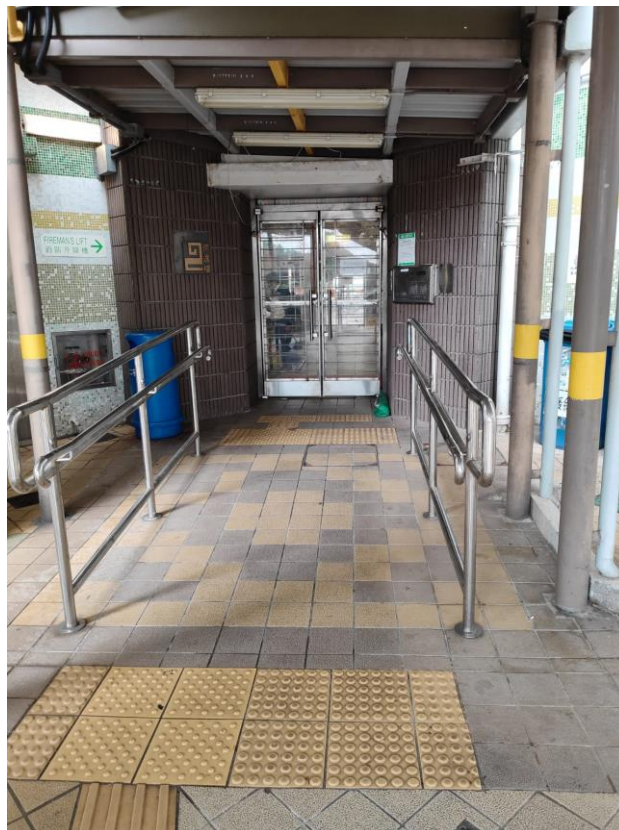

無障礙設施清單

相片

觸覺引路帶和斜道  
連接住宅大樓和屋邨辦事處

無障礙設施清單	相片
可供坐輪椅人士使用的保安櫃檯	不適用
升降機 設置在各住宅大樓	
觸覺點字及觸覺平面圖	不適用
暢通易達停車位	不適用